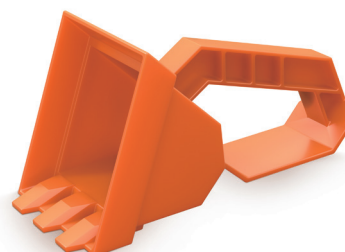

46.E4096

3y+

Baggerschaufel

Tolle Puzzles für die kalten Tage

Kinderpuzzle sind eine tolle Geschenkidee für Gross und Klein! tausendkind bietet Ihnen für jedes Alter das passende Produkt für Ihr Kind an. Ob aus hochwertigem Holz oder aus beschichteter Pappe – entscheiden Sie sich für ein Kinderpuzzle Ihrer Wahl!