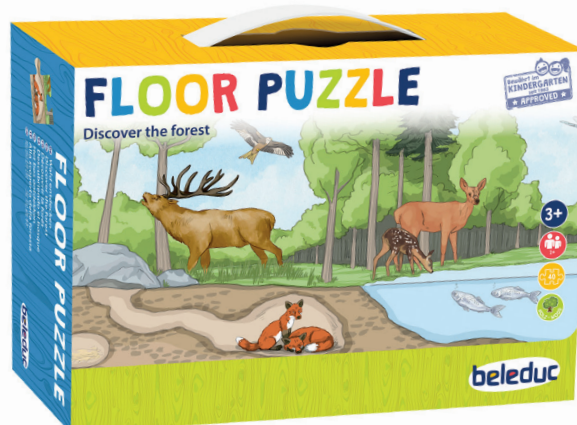

Entdecke die Welt der Tiere und Pflanzen. Hier gibt es viel zu sehen.

3y+

48.16210

Bodenpuzzle „Entdecke den Wald“

Eine spannende Waldszenerie, die dazu einlädt, sie näher zu erforschen! Schaut genau hin, welche Tiere es über und unter der Erde zu bestaunen gibt!

Spannende Gesellschaftsspiele von Beleduc

4y+

48.22620

Rollenspiel „Happy & Harmony“

Dieses bezaubernde Lernspiel hat das Ziel, Kindern ab 4 Jahren Formen, Mengen und Flächen näherzubringen. 2 Spielende erobern mit den niedlichen Zwergen Happy und Harmony den Garten. Wer die meisten Gartenstücke mit seinen Zwergen besetzt hat, hat gewonnen. Damit dies gelingt, ist logisches und räumliches Denken gefragt. Die Kinder müssen beim Spielen den gesamten Garten im Blick haben und lernen dadurch spielerisch das Beobachten von Prozessen und Handlungsweisen und fördern ihre zwischenmenschlichen Interaktionen.