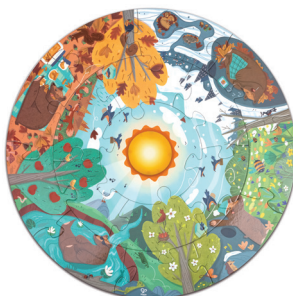

Tolle Puzzles für die kalten Tage

Kinderpuzzle sind eine tolle Geschenkidee für Gross und Klein! tausendkind bietet Ihnen für jedes Alter das passende Produkt für Ihr Kind an. Ob aus hochwertigem Holz oder aus beschichteter Pappe – entscheiden Sie sich für ein Kinderpuzzle Ihrer Wahl!

Je nach Alter des Kindes erhöht sich natürlich auch der Schwierigkeitsgrad vom Kinder Puzzle. Mehr Teile, schwierigere Motive und auch Formen fördern die Entwicklung des Kindes spielerisch. Durch das Lösen eines Kinderpuzzles entwickeln Kinder ihren Sinn für Formen und Farben. Welches Teil gehört in welche Form? Wie bringe ich alle Teile zu einem gesamten Bild zusammen? Mit einem Puzzle vergeht die Zeit wie im Fluge. Kinder können sich mit ihm alleine beschäftigen und sehen sofort Ergebnisse ihrer „Arbeit“. Erfolgserlebnisse garantiert!

Man unterscheidet bei Puzzlespielen zwischen Rahmenpuzzles, in denen einzelne Stellen mit Teilen gefüllt werden müssen, und dem rahmenlosen Puzzle. Kinder empfinden diese rahmenlosen Puzzles meist als schwieriger, deshalb sind sie besser für grössere Kinder geeignet. Zudem gibt es Holzsteckpuzzle, bei denen einzelne Teile in ein Bild gesteckt werden. Generell gilt beim Kauf: achten Sie auf die Altersangaben, um Ihr Kind nicht zu über- oder unterfordern. Das Spielen soll ja schliesslich Spass machen.

46.E1636

Puzzle „Vier Jahreszeiten“