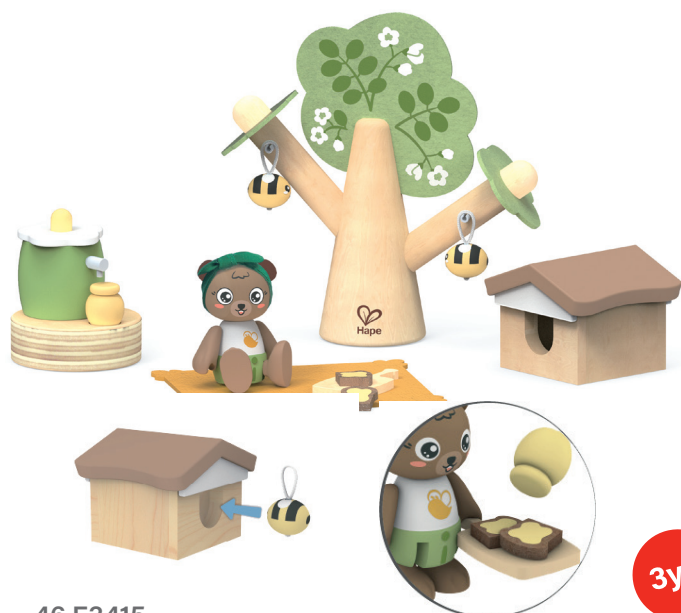

- Klappbare Bambus-Staffelei
- Schnell und einfach im Aufbau: Die Staffelei ist aus hochwertigem Material gefertigt und lässt sich ohne Schrauben aufstellen und zusammenklappen.
- Beidseitig verwendbar: Zwei Kinder können gleichzeitig mit der Staffelei spielen.

Entdecke den grünen Planeten

Miniaturlfiguren, Einrichtungsgegenstände und Spielwelten fördern das Rollenspiel und verbessern die Sprachentwicklung bei Kindern. Hier können ihre Kinder ohne Mühe ihre eigene Traumwelt entwerfen und dekorieren!

46.E3417

3y+

Bäume pflanzen mit dem E-Auto

Mit diesem tollen Spielset zum Bäume pflanzen lernst du alles darüber, wie du auf unseren Planeten aufpasst und deinen CO₂-Fussabdruck reduzierst! Enthält ein umweltfreundliches, „elektrisches“ Auto, das neue Bäume pflanzen kann, eine Wasserpumpe und einen Baum mit einer Hängematte zum Schlafen. Du wirst sehen, es ist kinderleicht, umfreundlich zu leben!

- Enthält einen Baum mit Hängematte und rotierendem Windrad, ein „elektrisches“ Auto mit sich drehenden Rädern, das Bäume pflanzen kann, einen kleinen Baum zum Pflanzen, einen Pflanzbereich, eine Schaufel und eine Faultierkind-Figur.