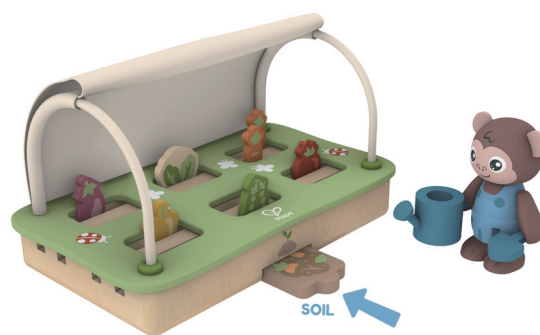

- Enthält einen Baum mit Hängematte und rotierendem Windrad, ein „elektrisches“ Auto mit sich drehenden Rädern, das Bäume pflanzen kann, einen kleinen Baum zum Pflanzen, einen Pflanzbereich, eine Schaufel und eine Faultierkind-Figur.

46.E3415

3y+

Die Welt der Honigbiene

Mit diesem tollen Spielset lernst du alles über die spannende Arbeit der Honigbienen und erfährst, wie sie Honig machen. Zum Spielset gehören Bienen, Bäume, ein Bienenstock und ein Honigtopf - so kannst du den kompletten, köstlichen Erzeugungsprozess des Honigs verfolgen.

- Enthält einen Akazienbaum, zwei Bienchen, eine Abstellfläche, einen Honigspender, einen Honigtopf, einen Wabenhalter, zwei Honigwaben, zwei Scheiben Brot, einen Toastständer, einen Teppich, eine Spielfigur.
- Mit dem interaktiven Spielset können die Kleinen die Wunder der Natur erforschen und sogar in die Rolle einer hungrigen Honigbiene schlüpfen!