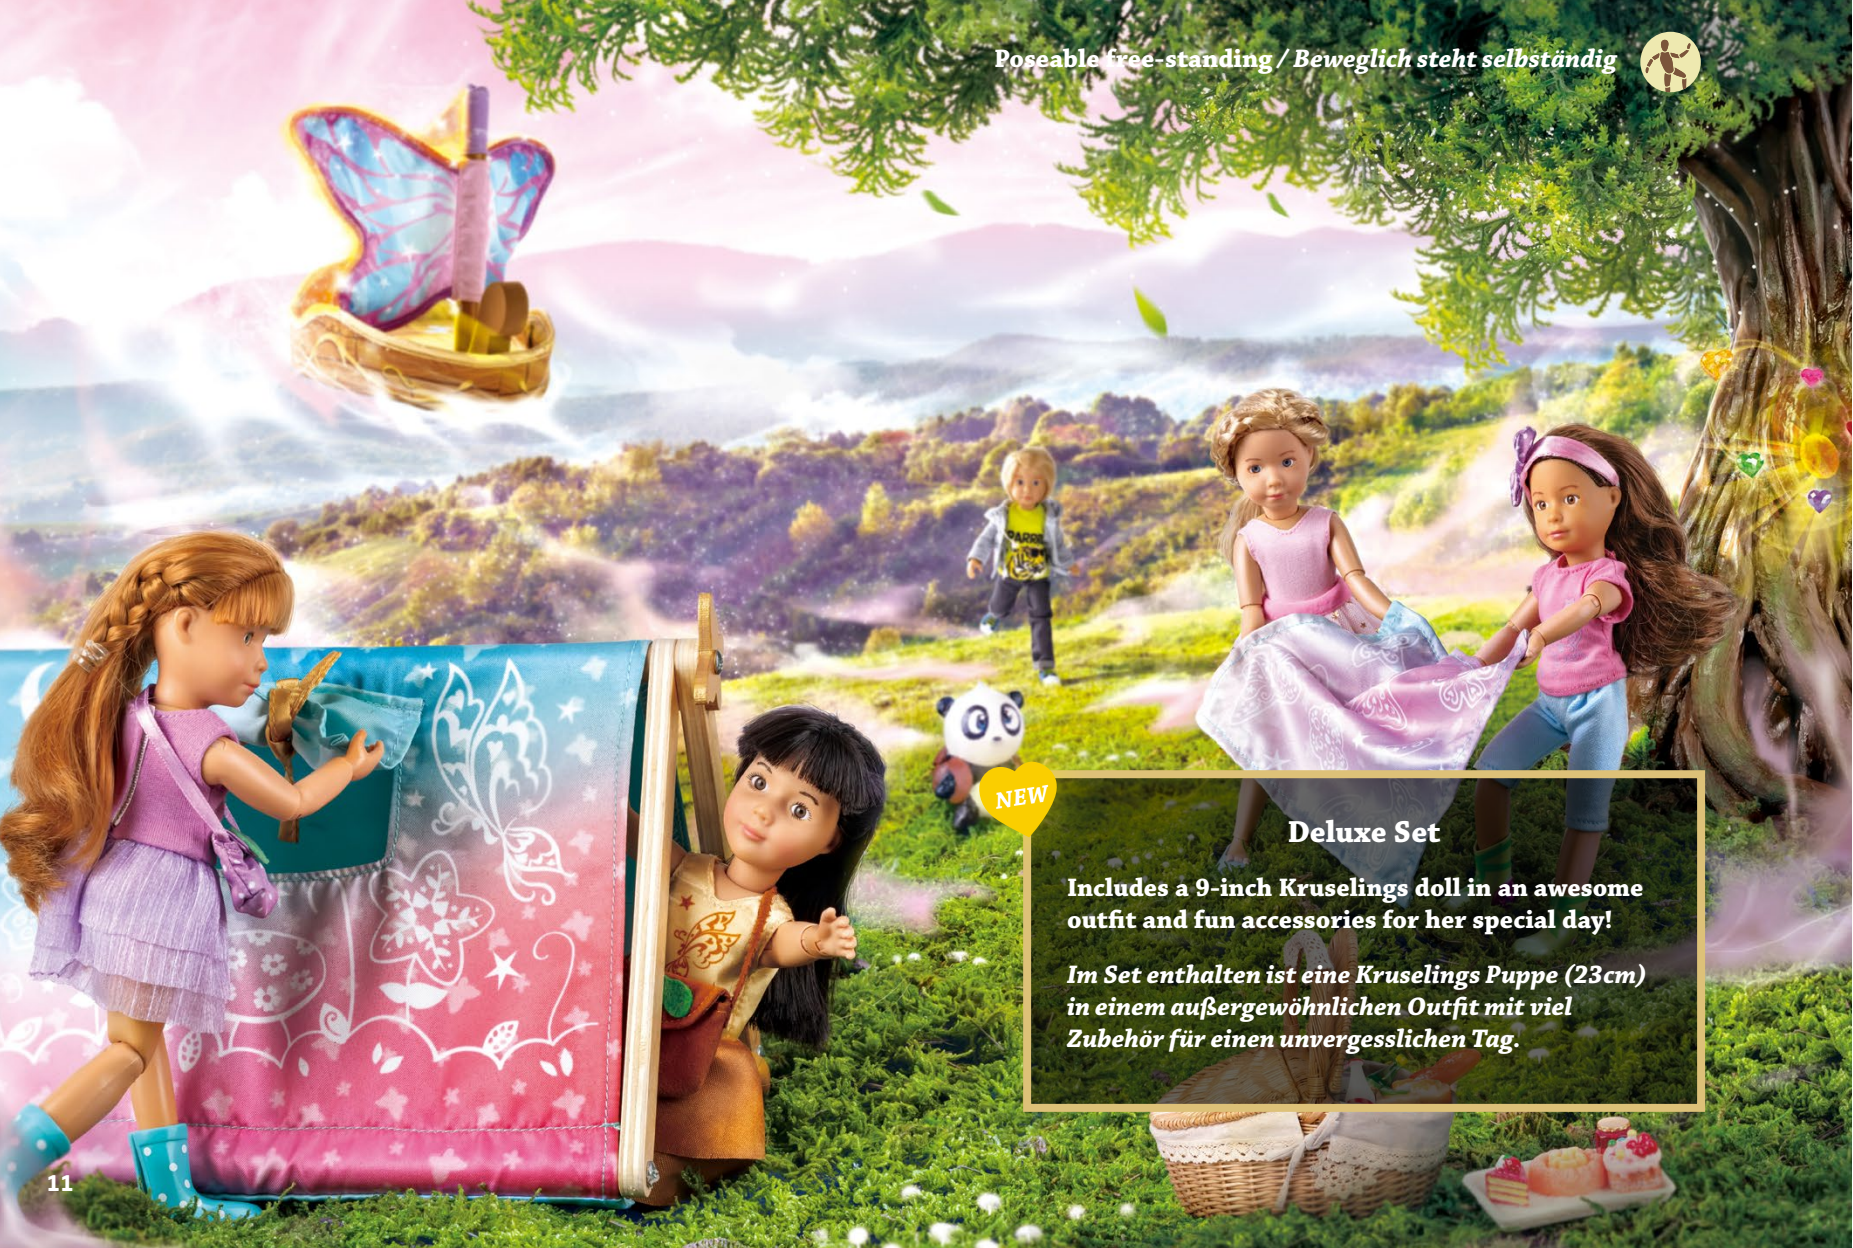

Poseable free-standing / Beweglich steht selbständig

NEW

Deluxe Set

Includes a 9-inch Kruselings doll in an awesome outfit and fun accessories for her special day!

Im Set enthalten ist eine Kruselings Puppe (23cm) in einem außergewöhnlichen Outfit mit viel Zubehör für einen unvergesslichen Tag.

NEW