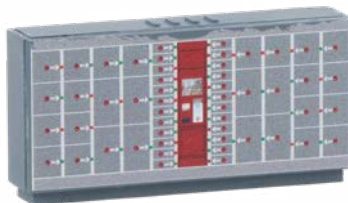

180282

2 Schließfächer

Zwei graue Schließfachschränke mit unterschiedlich großen Fächern im Set.

Epoche V • 53 x 10 x 26 mm (2 x) • 04/23

180867

2 Bahnsteigbänke

Zwei moderne 10-Sitzer Wartebänke mit Armlehnen im Set.

Epoche V • 40 x 15 x 13 mm • 03/23