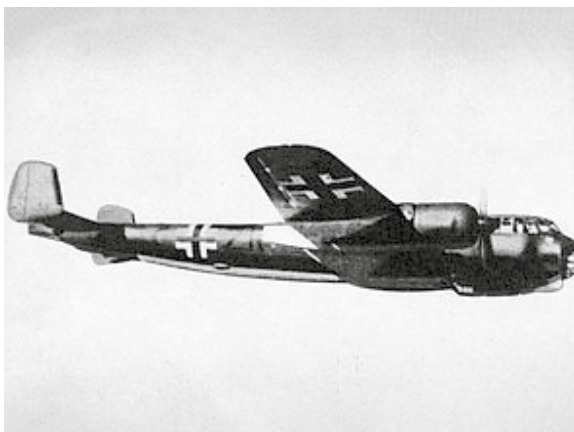

Maßstab: 1:72 Teile: 111 Länge: 489 mm

GIFT SET LEVEL 5

03811 EAN: 4009803038117

Beechcraft Model 18
 Maßstab: 1:48 Teile: 129 Länge: 216 mm
LEVEL 4 **NEW**

03813 EAN: 4009803038131

Dassault Mirage 2000C
 Maßstab: 1:48 Teile: 150 Länge: 320 mm
NEW