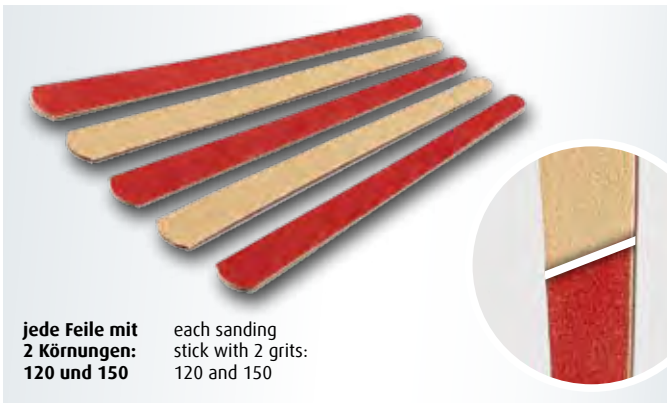

jede Feile mit 2 Körnungen: 120 und 150
each sanding stick with 2 grits: 120 and 150

39069 EAN: 4009803390697
5 Sanding Sticks, 2-sided

Preisgünstige Sandblattfeilen mit grober und mittlerer Körnung zum Schleifen und Versäubern der Bauteile. Well-priced sanding sticks with coarse and medium grit for abrading and trimming of parts.