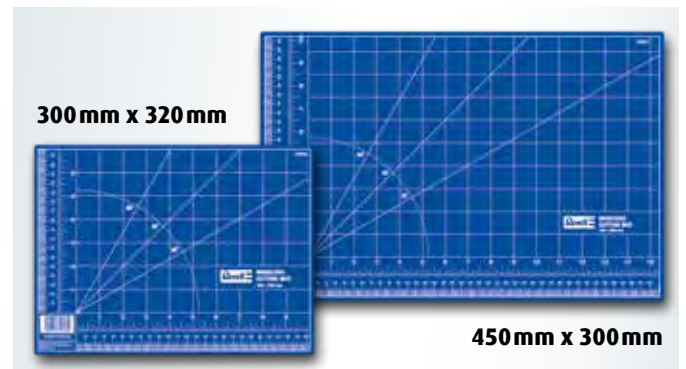

39070 EAN: 4009803390703
Model Clamp Set, 8x

Die praktischen Spannzwingen lassen sich vielfältig beim Modellbau einsetzen. Die beweglichen Griffbacken passen sich dabei automatisch den Bauteilen an. Länge ca. 65 mm. Maximale Maulöffnung ca. 30 mm. The handy clamps have lots of uses in model building. The movable gripping jaws automatically adjust themselves to the parts. Length 65 mm. Maximum jaw opening approximately 30 mm.