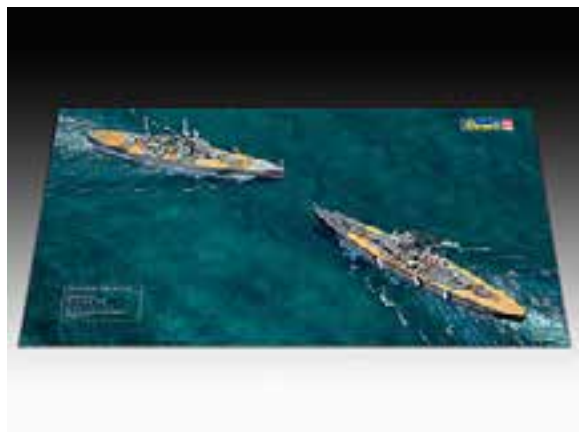

05668

EAN: 4009803056685

First Diorama Set - Bismarck Battle

Maßstab: 1:1200 Teile: 76 Länge: 200 mm, 175 mm