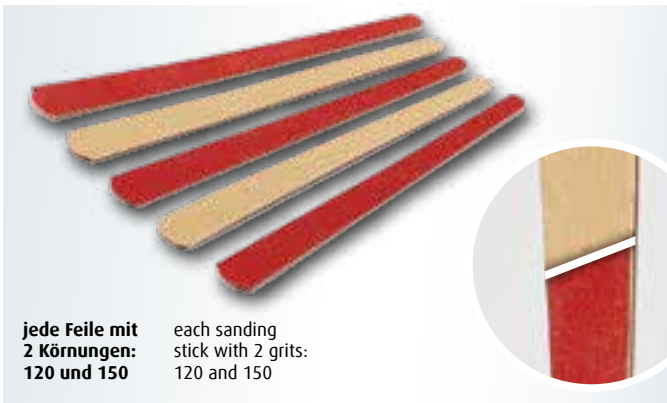

jede Feile mit 2 Körnungen: 120 und 150
each sanding stick with 2 grits: 120 and 150

39069 EAN: 4009803390697
5 Sanding Sticks, 2-sided

Preisgünstige Sandblattfeilen mit grober und mittlerer Körnung zum Schleifen und Versäubern der Bauteile. Well-priced sanding sticks with coarse and medium grit for abrading and trimming of parts.