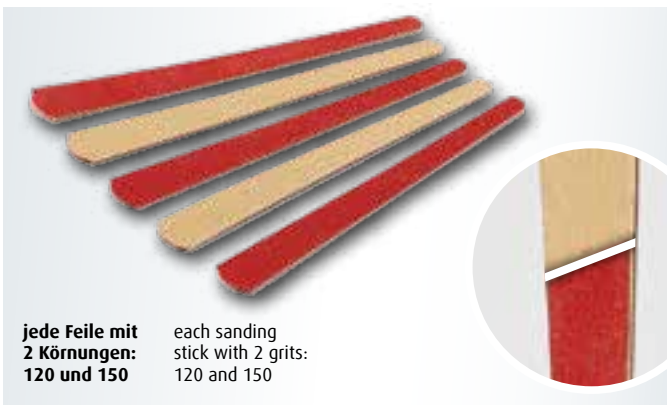

jede Feile mit 2 Körnungen: 120 und 150
each sanding stick with 2 grits: 120 and 150

39069 EAN: 4009803390697
5 Sanding Sticks, 2-sided

Preisgünstige Sandblattfeilen mit grober und mittlerer Körnung zum Schleifen und Versäubern der Bauteile. Well-priced sanding sticks with coarse and medium grit for abrading and trimming of parts.