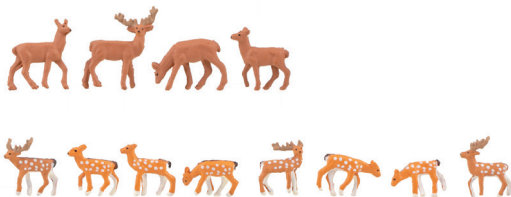

ARTENVIELFALT.
BIODIVERSITY.

IM KLEINEN GROSS

155901

Schäferei • Sheep farming

04/21 • 13,99 €*

IM KLEINEN GROSS

155902

Kühe, braun gefleckt • Cows, brown flecked

03/21 • 11,49 €*

155903

Kühe, schwarzbunt • Cows, Friesian

03/21 • 11,49 €*

IM KLEINEN GROSS

155904

Bergkühe • Mountain cows

03/21 • 11,49 €*