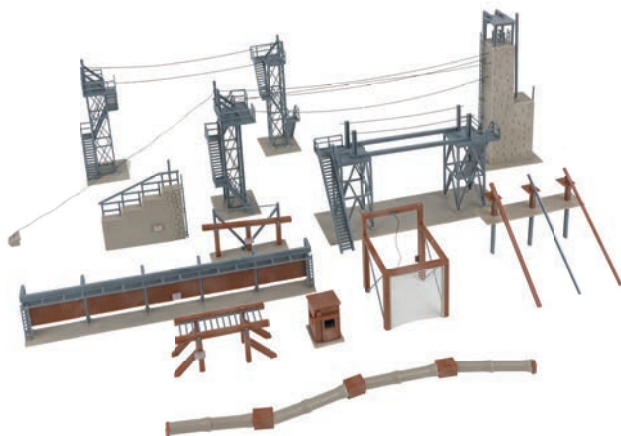

* Unverbindliche Preisempfehlung - XX/21 Liefermonat