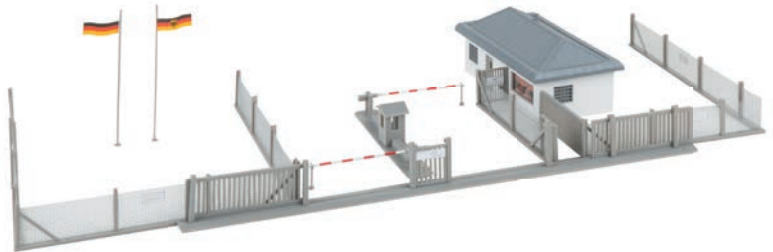

Epoche IV • 362 x 105 x 173 mm •
04/21 • 49,99 €*

5

144100

Kasernen-Haupteingang

Kaserneneingang mit überdachtem Torbogen, einem Schiebetor für den Fahrzeugverkehr, einer Fußgängerpforte und einem separaten Pförtnergebäude. Passend zum »Kasernenzaun«, Art. 144120.

Epoche IV • 137 x 39 x 96 mm, 51 x 46 x 38 mm •
04/21 • 23,99 €*

6

144102

Wachgebäude mit Schlagbaum

Kasernenzufahrt mit Schiebe- und Eingangstor, Schlagbäumen, Wachgebäude, Wachhäuschen, Umzäunung und Fahnenmasten.

Epoche IV • 132 x 72 x 53 mm • 04/21 • 49,99 €*

* Unverbindliche Preisempfehlung - XX/21 Liefermonat

7

144107

Baracke

Einstöckige Holzbaracke mit Laubengang und überdachtem Eingang.

Epoche V • 111 x 72 x 53 mm • 10/21 • 12,99 €*