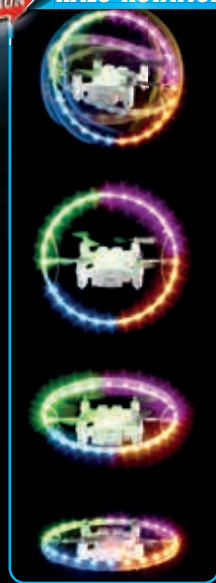

110 mm

7 min

Video:

RC QUADROCOPTER 23991

**NEW** MINI FLY

IR

8+

LI-ION  
1 x 3,7 V  
150 mAh

RC QUADROCOPTER 23823

**FIZZ**

2.4 GHz

8+

LIPO  
1 x 3,7 V  
180 mAh

Video:

TOP FUNCTION

HALO-ROTATION

RC QUADROCOPTER 24395

**FIRE BALL**

**NEW**

2.4 GHz

LI-ION POWER

14+

LI-ION  
1 x 3,7 V  
500 mAh

**RC QUADROCOPTER**  
23842