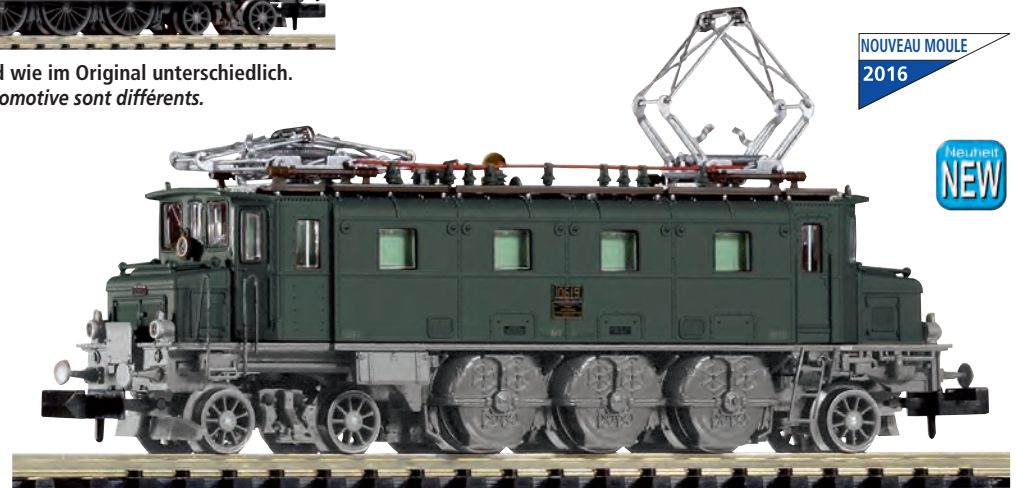

40323 Elektrolokomotive Ae 3/6I 10619 SBB Ep. III
Handmuster mit verkürzter Dachform, Sonnenblenden und Übergangsblechen
40323 Locomotive électrique Ae 3/6I 10619 CFF ép. III
Modèle de présérie avec toit court, pare-soleil et tôles d'intercirculation