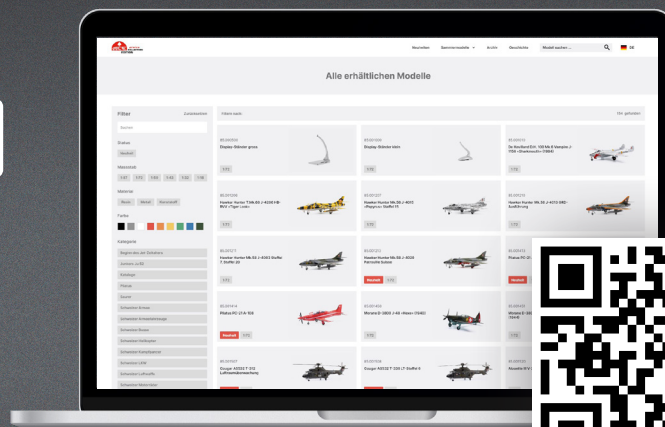

1:87-Modelle

Modelle nach Schweizer Vorbild

UNSERE WEBSEITE

JETZT BESUCHEN UNTER:

WWW.ACE-COLLECTION.CH 🔍

- » WEITERE MODELLINFORMATIONEN
- » HOCHAUFLÖSENDE BILDER
- » VOLLSTÄNDIGES ARCHIV

SCAN MICH
MIT DEM
SMARTPHONE